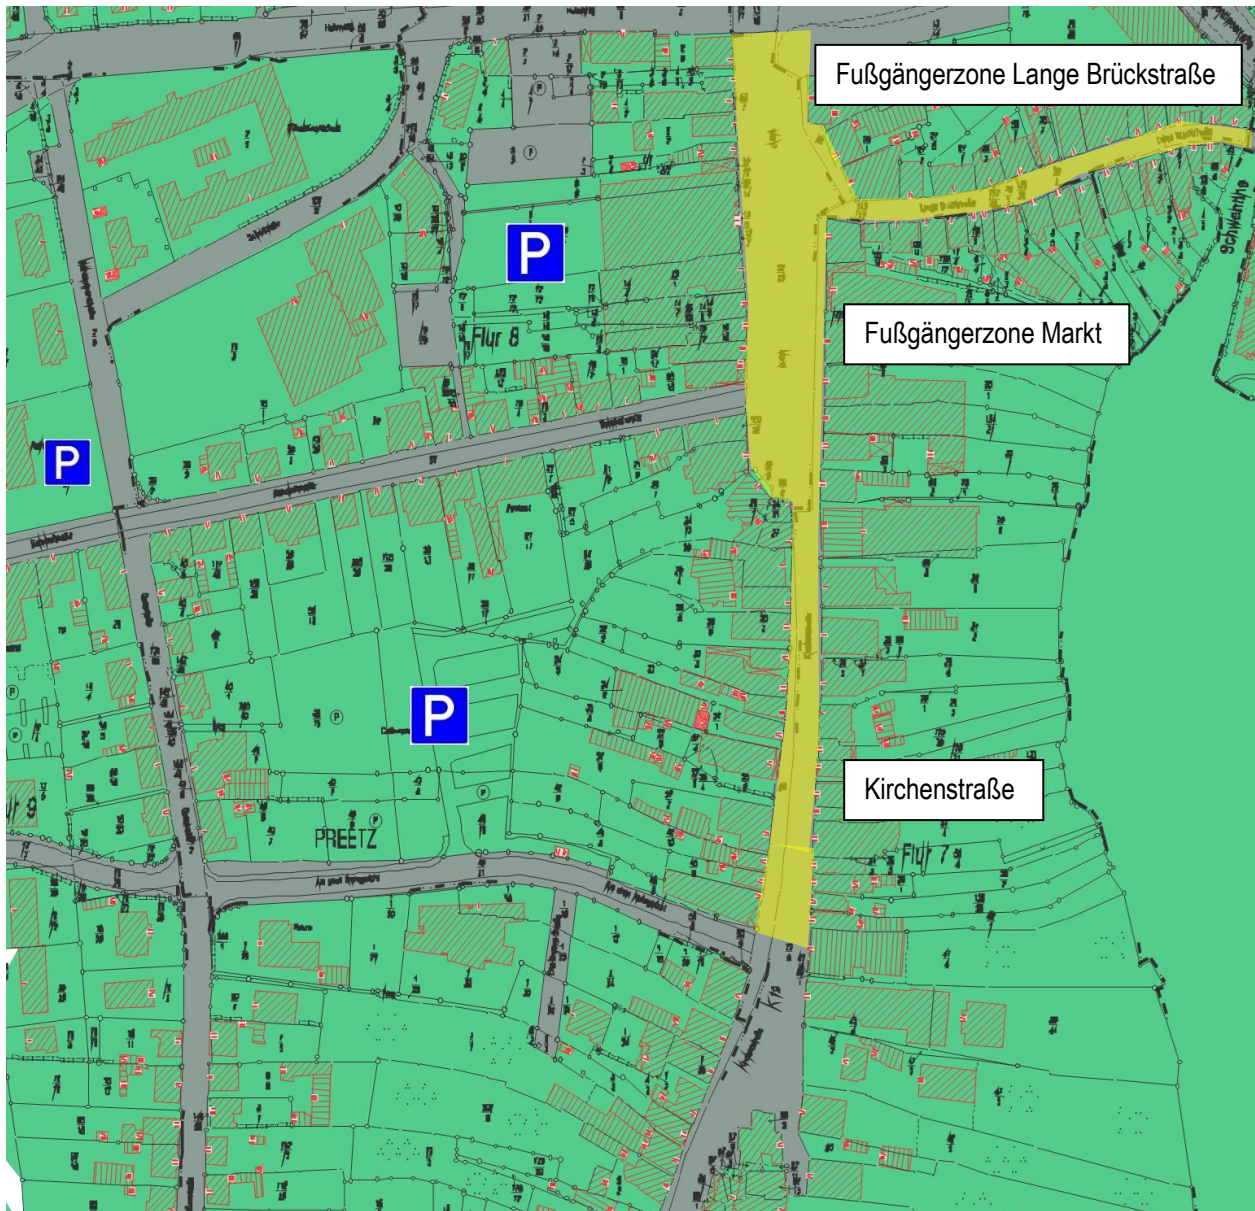

Übersicht: Maskenpflicht in der Preetzer Innenstadt  
Mittwoch und Samstag von 8 – 14 Uhr

Preetz im Bereich des Marktplatzes, in der Kirchenstraße bis zur Einmündung Am Alten Amtsgericht, in der Fußgängerzone Lange Brückstr. bis zur Schwentinebrücke