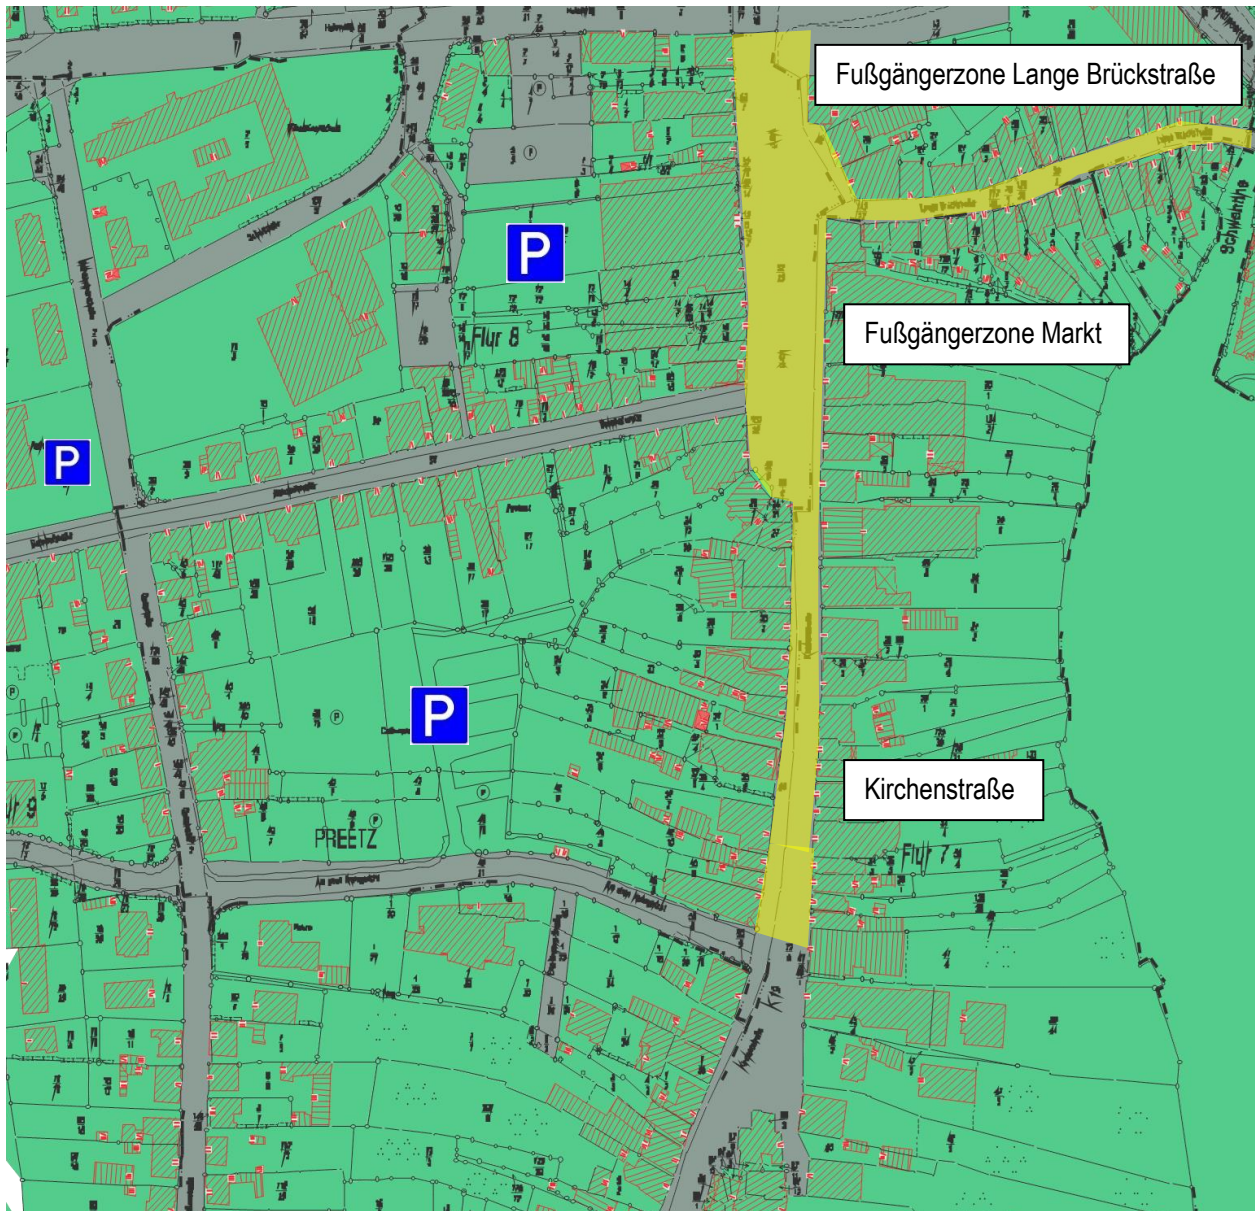

Übersicht: Maskenpflicht in der Preetzer Innenstadt
Mittwoch und Samstag von 8 – 14 Uhr

Preetz im Bereich des Marktplatzes, in der Kirchenstraße bis zur Einmündung Am Alten Amtsgericht, in der Fußgängerzone Lange Brückstr. bis zur Schwentinebrücke