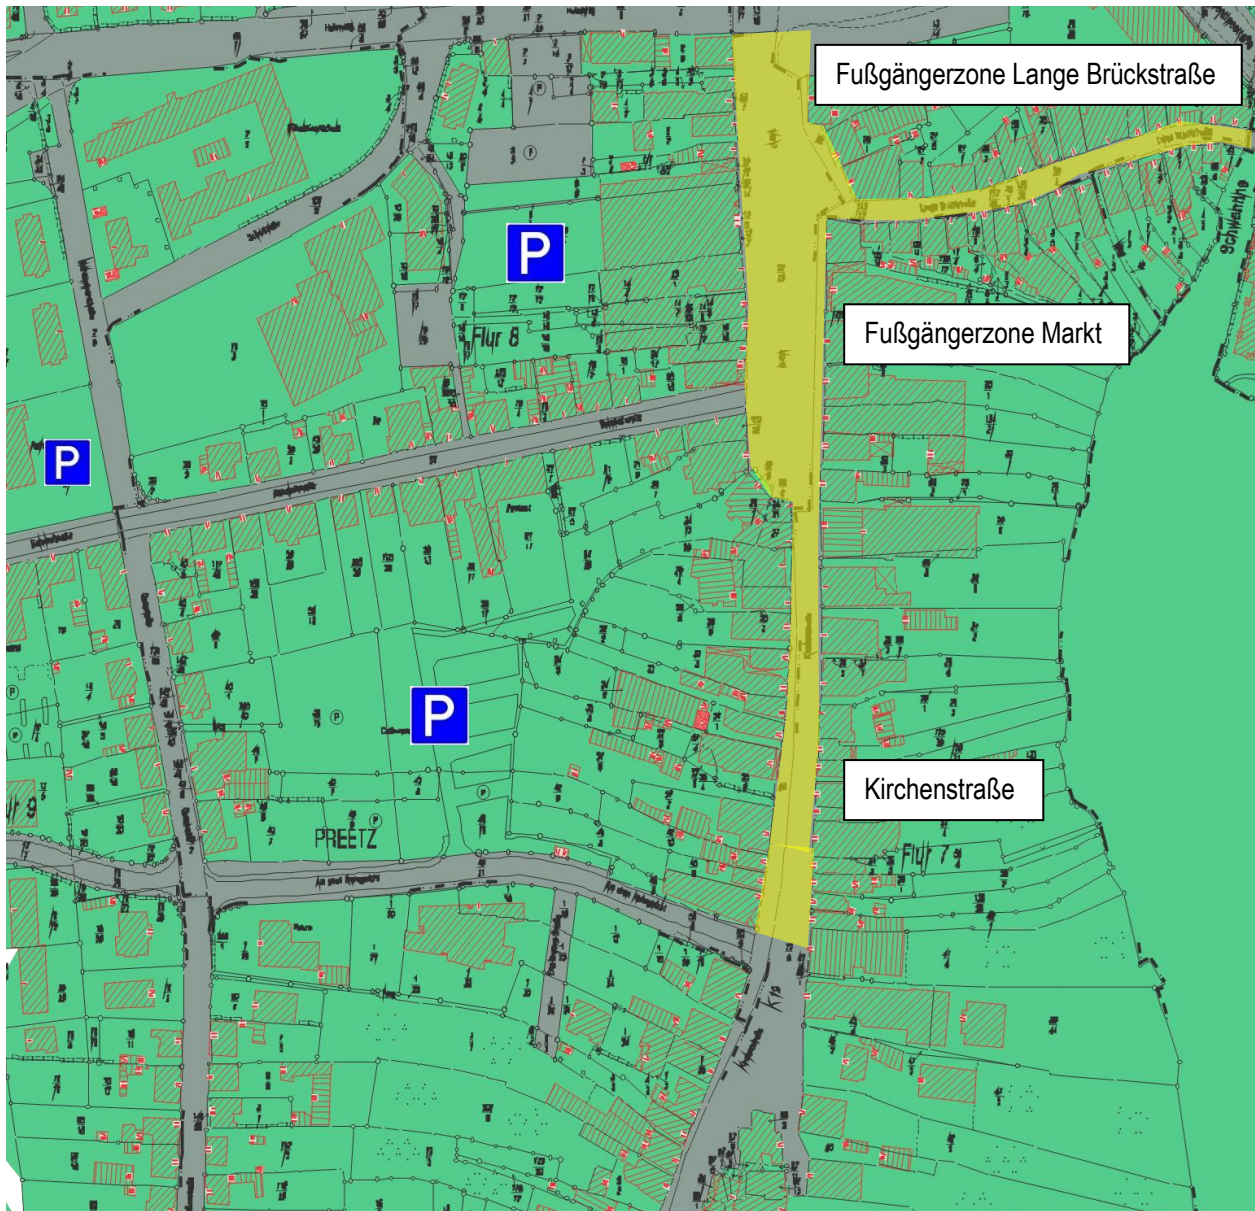

**Übersicht: Maskenpflicht in der Preetzer Innenstadt
Mittwoch und Samstag von 8 – 14 Uhr**

Preetz im Bereich des Marktplatzes, in der Kirchenstraße bis zur Einmündung Am Alten Amtsgericht, in der Fußgängerzone Lange Brückstr. bis zur Schwentinebrücke