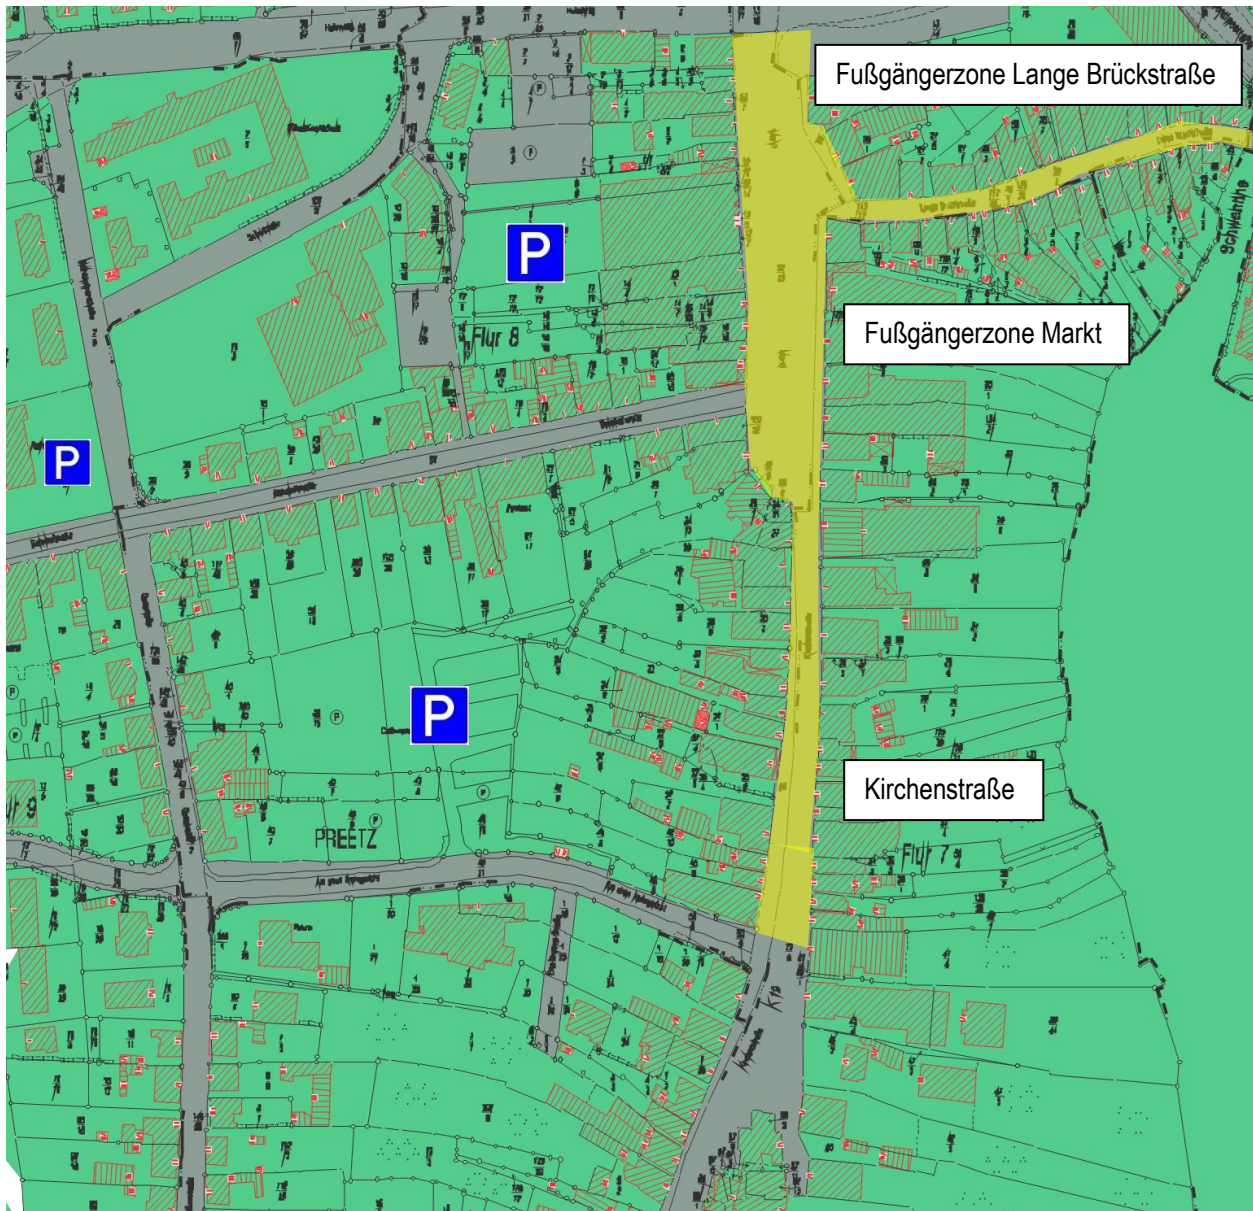

Übersicht: Maskenpflicht in der Preetzer Innenstadt  
Mittwoch und Samstag von 8 – 14 Uhr

Preetz im Bereich des Marktplatzes, in der Kirchenstraße bis zur Einmündung Am Alten Amtsgericht, in der Fußgängerzone Lange Brückstr. bis zur Schwentinebrücke