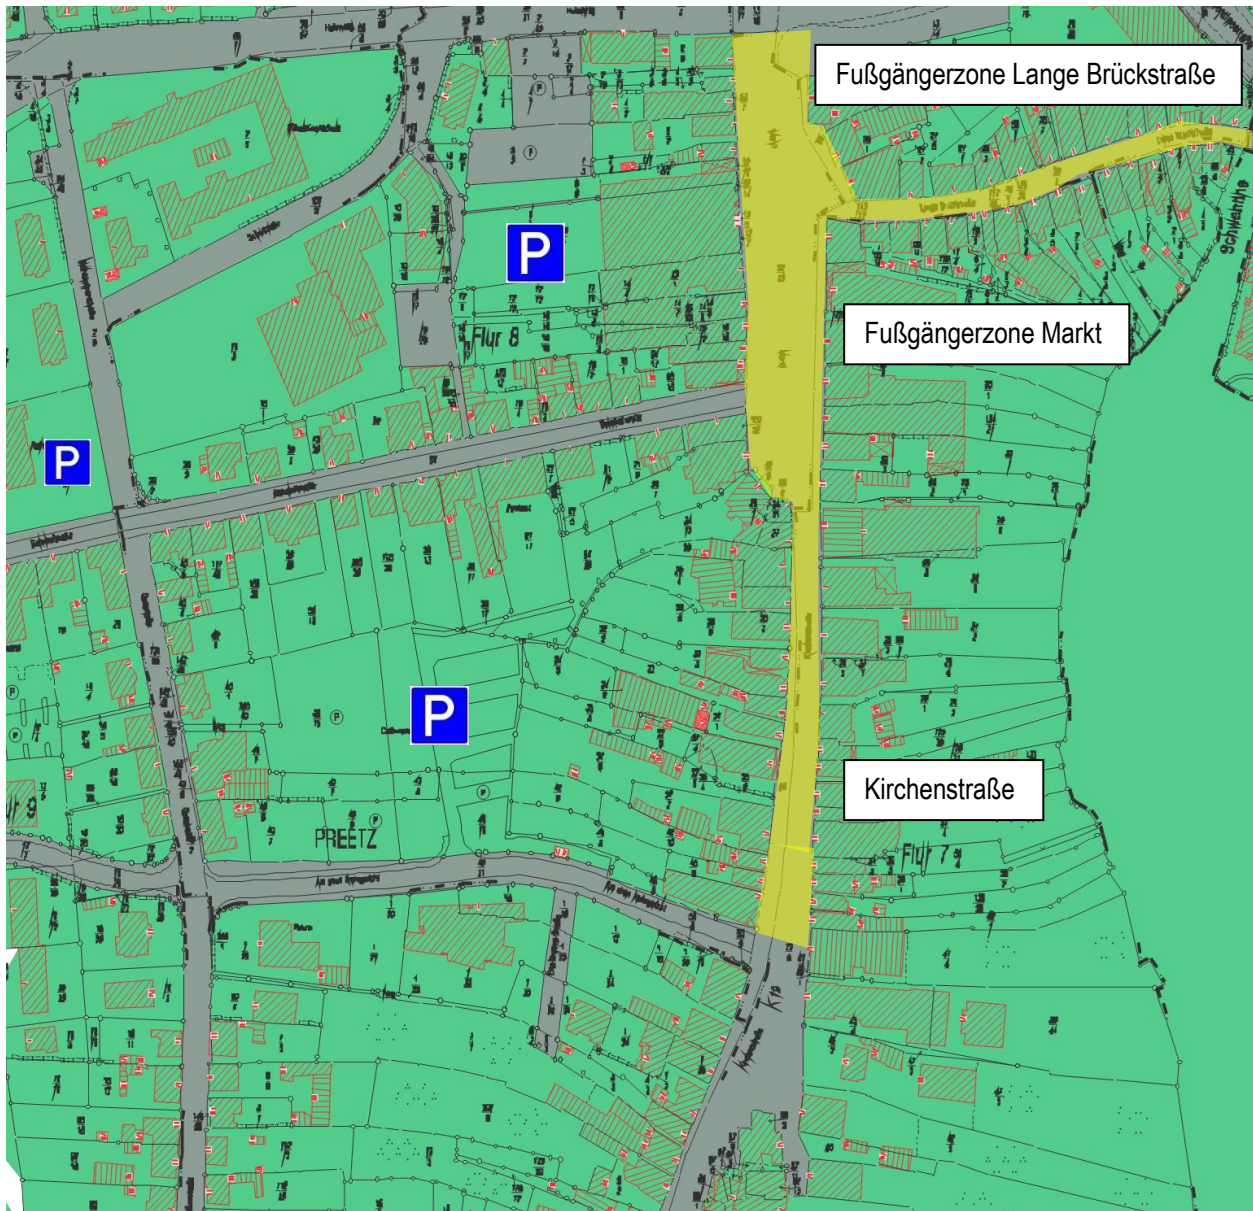

Übersicht: Maskenpflicht in der Preetzer Innenstadt
Mittwoch und Samstag von 8 – 14 Uhr

Preetz im Bereich des Marktplatzes, in der Kirchenstraße bis zur Einmündung Am Alten Amtsgericht, in der Fußgängerzone Lange Brückstr. bis zur Schwentinebrücke